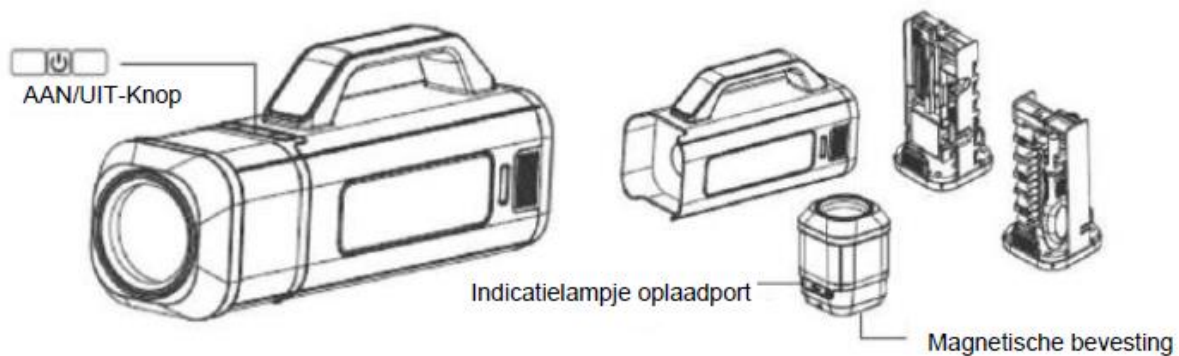

52458 NLOplaadbare lamp met gereedschap

Lees de gebruiksaanwijzing zorgvuldig door voor het eerste gebruik en bewaar deze voor toekomstig gebruik. Bedankt voor de aankoop van dit product. Deze gebruikershandleiding is bedoeld om u richtlijnen te geven om ervoor te zorgen dat het gebruik van dit product veilig is en geen gevaar oplevert voor de gebruiker. Elk gebruik dat niet in overeenstemming is met de richtlijnen die in deze gebruikershandleiding worden beschreven, kan de beperkte garantie ongeldig maken. Lees alle instructies voordat u het product gebruikt en bewaar deze handleiding voor toekomstig gebruik. Dit product is uitsluitend bedoeld voor huishoudelijk gebruik.

Leveringsomvang: 1x gereedschapstype met LED-werklamp / 1x oplaadkabel type C

Specificatie:

1. LED-werklamp van 64 lumen
2. batterijcapaciteit - 500mAh
3. bedrijfstijd wanneer volledig opgeladen - ca. 7 uur
4. oplaadtijd - ongeveer 3 uur

Stel de werklamp niet bloot aan vocht, zonlicht of andere warmtebronnen. Schijn niet in de ogen.

1. Gebruik de meegeleverde kabel om de LED werklamp op te laden voordat u hem voor het eerst gebruikt. Steek de type C stekker in de oplaadpoort en sluit de USB-A stekker aan op een gecertificeerde 5V oplader.
2. het indicatielampje brandt rood wanneer het opladen begint en gaat uit wanneer de batterij volledig is opgeladen.
3. Druk op de aan/uit-knop om tussen de verschillende lichtmodi te schakelen. De functie verandert bij elke druk op de knop. Hoog - Medium - Laag - Flits - Licht UIT
4. Laad de batterij op als het licht zwakker is. Ook als u de lamp langere tijd niet gebruikt. Dit voorkomt diepe ontlading van de batterij.