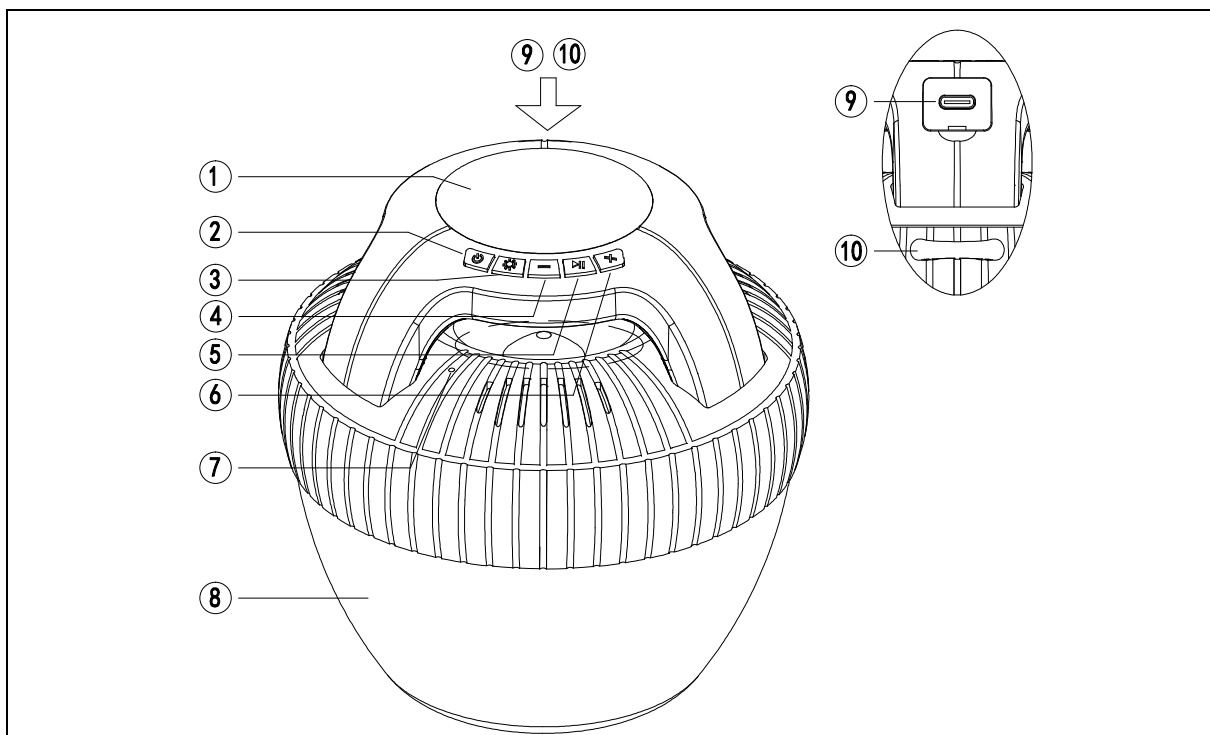

Product overzicht

1	LED-lampje / laadindicator	6	Volume / Titel +
2	Aan-/uitknop	7	Microfoon
3	LED-modus selectie	8	LED-lampje
4	Volume / Titel -	9	USB-C-laadplug
5	Afspelen / Pauze	10	Lusring

Technische specificaties