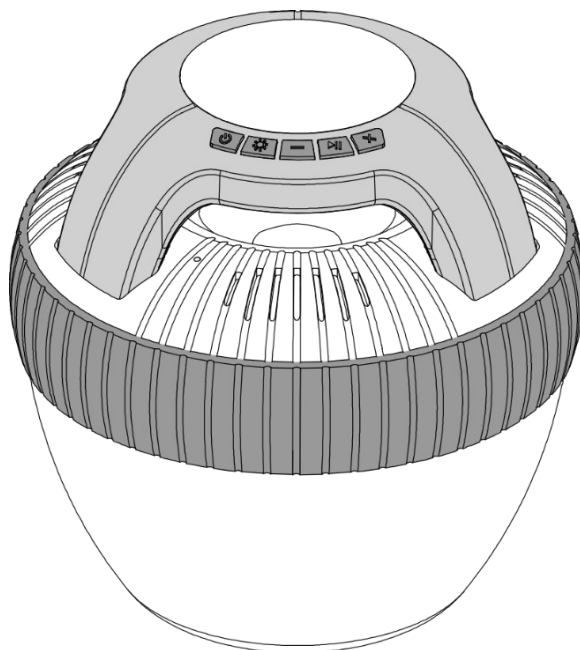

MusicMan * Gebruiksaanwijzing

Zwembad Luidspreker BT-X60

Lees de gebruiks- en veiligheidsinstructies aandachtig door alvorens het apparaat voor de eerste keer te gebruiken.

Dit apparaat is niet bestemd voor gebruik door personen (waaronder kinderen) met beperkte fysieke, zintuiglijke of mentale mogelijkheden, of die een gebrek aan ervaring en kennis hebben, tenzij ze onder toezicht staan van of instructies hebben gekregen over het gebruik van het apparaat door iemand die verantwoordelijk is voor hun veiligheid. Kinderen moeten altijd onder het toezicht van een volwassene staan wanneer ze het product gebruiken. Niet geschikt voor kinderen jonger dan 3 jaar.

Bewaar deze gebruiksaanwijzing op een veilige plek voor toekomstig gebruik of als dit product wordt weggegeven. Dit geldt ook voor de originele accessoires van dit product. Neem contact op met de dealer of de winkel waar u dit product hebt gekocht als u een garantieclaim hebt.

Geniet van uw product * Deel uw ervaring en mening op één van de bekende websites.